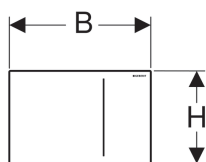

## Clapetă de acționare Geberit Sigma70, pentru spălare cu două volume de apă, pentru rezervor încastat Sigma 8 cm

Imagine exemplificativă

### Lista elementelor livrate

- Servomecanism hidraulic de ridicare
- Set de racordare la apă
- Placă de protecție
- Ramă de montare
- 2 tije de distanțare
- Accesorii de montaj

Cod art.	Culoare / suprafață	Material	B	H	T	T1
115.625.SI.1	Alb	Sticlă	24 cm	15.8 cm	1.1 cm	0.4 cm
115.625.SJ.1	Negru	Sticlă	24 cm	15.8 cm	1.1 cm	0.4 cm
115.625.SQ.1	Umbră	Sticlă	24 cm	15.8 cm	1.1 cm	0.4 cm
115.625.FW.1	Lustruit, strat easy-to-clean	Oțel inoxidabil	24 cm	15.8 cm	1.1 cm	0.4 cm
115.625.00.1	Personalizabilă	–	24 cm	15.8 cm	1.1 cm	0.4 cm